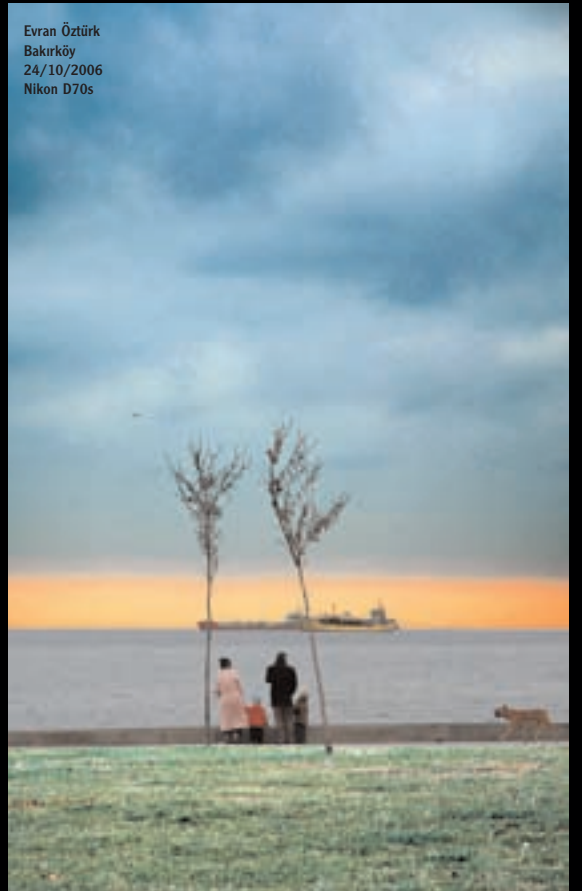

Evran Öztürk
Bakırköy
24/10/2006
Nikon D70s